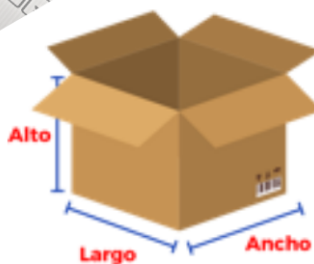

10-17 días hábiles.

Amigable
con el
medio
ambiente

Impresión con costo extra
Suaje a la medida con costo extra*
*Precios + IVA

TAPE TAP

CAJAS RANURADAS

7 kilos (Doble corrugado)

PEDIDO MÍNIMO:
\$2,900 MXN.
150 CAJAS C/MODELO

El costo para personalizar las cajas varía dependiendo la medida

MODELO	LARGO	ANCHO	ALTO	PRECIO c/u
M35	45	30	31	\$ 20
M36	45	45	40	\$ 35
M37	45	40	34	\$ 28
M38	45	30	20	\$ 25
M39	46	34	24	\$ 24
M40	48	25	35	\$ 19
M41	49	39	25,5	\$ 25
M42	50	35	45	\$ 30
M43	50	35	30	\$ 25
M44	50	50	30	\$ 37
M45	50	32	33	\$ 24
M46	52	40	46	\$ 38
M47	54	44	49	\$ 31
M48	55	46	36	\$ 37
M49	55	39	39	\$ 33
M50	55	36	34	\$ 28
M51	55	40	33	\$ 31
M52	57	40	57	\$ 41
M53	58	38	40	\$ 49
M54	59,5	59,5	59,5	\$ 62
M55	59,8	29,4	32,3	\$ 24
M56	60	40	45	\$ 39
M57	61,5	39,5	49,5	\$ 42
M58	65	35	35	\$ 31
M59	66	55	50	\$ 57
M60	68	43,4	48	\$ 45
M61	70	47	51	\$ 17
M62	79	44	59	\$ 55

Amigable con el medio ambiente

Impresión con costo extra
Suaje a la medida con costo extra*
*Precios + IVA

TAPE TAP

11 kilos (Doble corrugado)

MODELO	LARGO	ANCHO	ALTO	PRECIO c/u
M63	39,5	29,5	30	\$ 33
M64	45	30	33	\$ 37
M65	58	38	40	\$ 55
M66	65	40	50	\$ 69
M67	66	55	50	\$ 96
M68	84	50	83	\$ 131