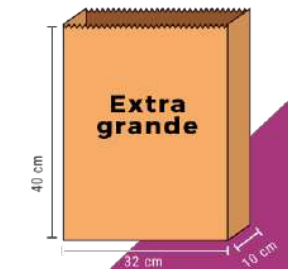

55 3900 9844

tape_tap

ventas@tapetap.mx

TAPE TAP

BOLSAS KRAFT

Amigable con el medio ambiente

Tamaño	Medida	Bolsas x paquete	Costo unitario	Costo x bolsa
Mini	12 x 6 x 15	56	$ 4	$ 224
Chica	14 x 8 x 22	24	$ 5	$ 120
Mediana	22 x 9.5 x 30	24	$ 7	$ 168
Grande	25 x 10 x 35	24	$ 7	$ 168
Extra Grande	32 x 10 x 40	24	$ 8	$ 192
Jumbo	40 x 15 x 47	24	$ 12	$ 288

**Precios + IVA