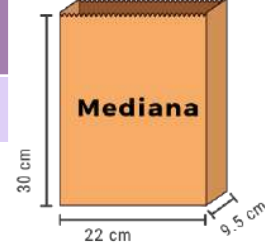

55 3900 9844

tape_tap

ventas@tapetap.mx

TAPE TAP

BOLSAS KRAFT

Amigable con el medio ambiente

Tamaño	Medida	Bolsas x paquete	Costo unitario	Costo x bolsa
Mini	12 x 6 x 15	56	$ 4	$ 224
Chica	14 x 8 x 22	24	$ 5	$ 120
Mediana	22 x 9.5 x 30	24	$ 7	$ 168
Grande	25 x 10 x 35	24	$ 7	$ 168
Extra Grande	32 x 10 x 40	24	$ 8	$ 192
Jumbo	40 x 15 x 47	24	$ 12	$ 288

**Precios + IVA