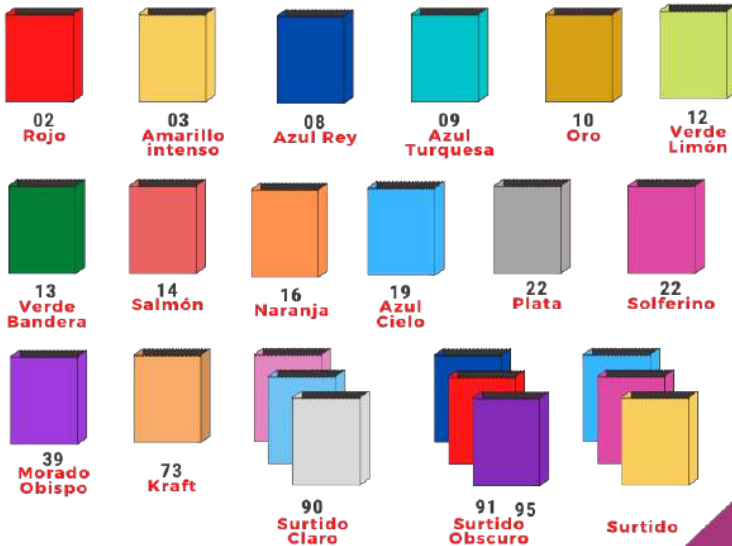

BOLSAS KRAFT

Amigable con el medio ambiente

Tamaño	Medida	Bolsas x paquete	Costo unitario	Costo x bolsa
Mini	12 x 6 x 15	56	\$ 4	\$ 224
Chica	14 x 8 x 22	24	\$ 5	\$ 120
Mediana	22 x 9.5 x 30	24	\$ 7	\$ 168
Grande	25 x 10 x 35	24	\$ 7	\$ 168
Extra Grande	32 x 10 x 40	24	\$ 8	\$ 192
Jumbo	40 x 15 x 47	24	\$ 12	\$ 288

**Precios + IVA

Pedido personalizado: 1000 piezas

Colores:

TAPE TAP

Para más información
sobre nuestra variedad y
precios contáctenos:

(55) 39 00 98 44

ventas@tapetap.mx

www.tapetap.mx