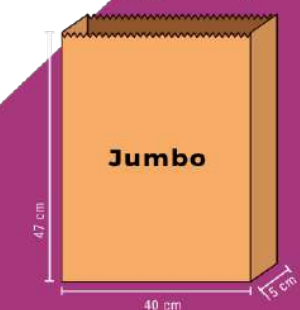

55 3900 9844

tape_tap

ventas@tapetap.mx

TAPE TAP

BOLSAS KRAFT

Amigable con el medio ambiente

Tamaño	Medida	Bolsas x paquete	Costo unitario	Costo x bolsa
Mini	12 x 6 x 15	56	$ 4	$ 224
Chica	14 x 8 x 22	24	$ 5	$ 120
Mediana	22 x 9.5 x 30	24	$ 7	$ 168
Grande	25 x 10 x 35	24	$ 7	$ 168
Extra Grande	32 x 10 x 40	24	$ 8	$ 192
Jumbo	40 x 15 x 47	24	$ 12	$ 288

**Precios + IVA