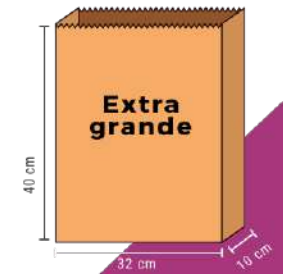

La entrega de exhibidores, gráficos (de alto volumen) o mobiliario, se realizará en nuestras instalaciones ó con cargo de envío.

TAPE TAP

BOLSAS KRAFT

CATÁLOGO 2020

 55 3900 9844

 [tape_tap](#)

 ventas@tapetap.mx

Amigable con el medio ambiente

BOLSAS KRAFT

Tamaño	Medida	Bolsas x paquete	Costo unitario	Costo x bolsa
Mini	12 x 6 x 15	56	\$ 4	\$ 224
Chica	14 x 8 x 22	24	\$ 5	\$ 120
Mediana	22 x 9.5 x 30	24	\$ 7	\$ 168
Grande	25 x 10 x 35	24	\$ 7	\$ 168
Extra Grande	32 x 10 x 40	24	\$ 8	\$ 192
Jumbo	40 x 15 x 47	24	\$ 12	\$ 288