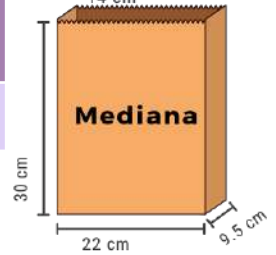

Amigable con el medio ambiente

BOLSAS KRAFT

Tamaño	Medida	Bolsas x paquete	Costo unitario	Costo x bolsa
Mini	12 x 6 x 15	56	\$ 4	\$ 224
Chica	14 x 8 x 22	24	\$ 5	\$ 120
Mediana	22 x 9.5 x 30	24	\$ 7	\$ 168
Grande	25 x 10 x 35	24	\$ 7	\$ 168
Extra Grande	32 x 10 x 40	24	\$ 8	\$ 192
Jumbo	40 x 15 x 47	24	\$ 12	\$ 288