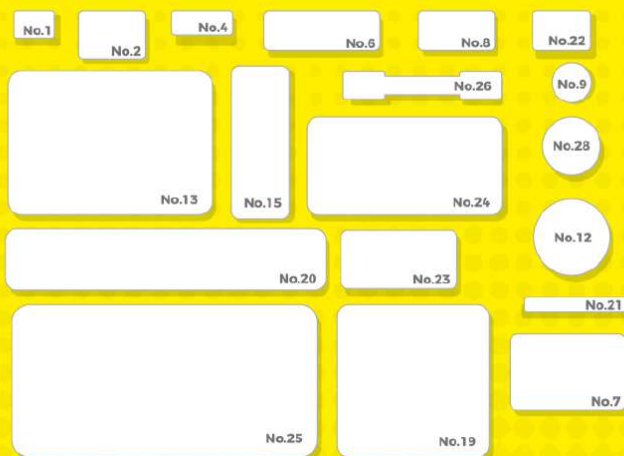

ETIQUETAS

Amigable
con el
medio
ambiente

SKU	DESCRIPCIÓN	MEDIDAS	PIEZAS X CAJA	PRECIO X CAJA
Etiqueta Clasica				
1000913100	No.1	9 mm X 13 mm (3600 etiq. x sobre)	20	$ 333
1001622100	No.2	16 mm X 22 mm (1280 etiq. x sobre)		
1000820100	No.4	8 mm X 20 mm (2520 etiq. x sobre)		
1001338100	No.6	13 mm X 38 mm (900 etiq. x sobre)		
1002538100	No.7	25 mm X 38 mm (500 etiq. x sobre)		
1002513100	No.8	25 mm X 13 mm (1440 etiq. x sobre)		
1000013100	No.9	13 mm (2520 etiq. x sobre)		
1000025100	No.12	25 mm (700 etiq. x sobre)		
1006747100	No.13	67 mm X 47 mm (180 etiq. x sobre)		
1001950100	No.15	19 mm X 50 mm (504 etiq. x sobre)		
1005050100	No.19	50 mm X 50 mm (168 etiq. x sobre)		
1002010100	No.20 File	File 20 mm X 105 mm (280 etiq. x sobre)		
1000534100	No.21	5 mm X 34 mm (2484 etiq. x sobre)		
1001319100	No.22	13 mm X 19 mm (1800 etiq. x sobre)		
1001938100	No.23	19 mm X 38 mm (630 etiq. x sobre)		
1003264100	No.24	32 mm X 64 mm (240 etiq. x sobre)		
1005010100	No.25	50 mm X 100 mm (84 etiq. x sobre)		
1000952100	No.26	9 mm X 52 mm (840 etiq. x sobre)		
1000019100	No.28	19 mm (1260 etiq. x sobre)		

Presentaciones de Etiquetas Clásicas