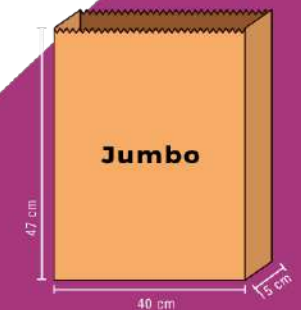

La entrega de exhibidores, gráficos (de alto volumen) o mobiliario, se realizará en nuestras instalaciones ó con cargo de envío.

TAPE TAP

BOLSAS KRAFT

CATÁLOGO 2020

 55 3900 9844

 [tape_tap](#)

 ventas@tapetap.mx

Amigable con el medio ambiente

BOLSAS KRAFT

Tamaño	Medida	Bolsas x paquete	Costo unitario	Costo x bolsa
Mini	12 x 6 x 15	56	\$ 4	\$ 224
Chica	14 x 8 x 22	24	\$ 5	\$ 120
Mediana	22 x 9.5 x 30	24	\$ 7	\$ 168
Grande	25 x 10 x 35	24	\$ 7	\$ 168
Extra Grande	32 x 10 x 40	24	\$ 8	\$ 192
Jumbo	40 x 15 x 47	24	\$ 12	\$ 288