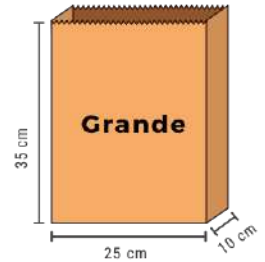

Amigable con el medio ambiente

BOLSAS KRAFT

Tamaño	Medida	Bolsas x paquete	Costo unitario	Costo x bolsa
Mini	12 x 6 x 15	56	\$ 4	\$ 224
Chica	14 x 8 x 22	24	\$ 5	\$ 120
Mediana	22 x 9.5 x 30	24	\$ 7	\$ 168
Grande	25 x 10 x 35	24	\$ 7	\$ 168
Extra Grande	32 x 10 x 40	24	\$ 8	\$ 192
Jumbo	40 x 15 x 47	24	\$ 12	\$ 288