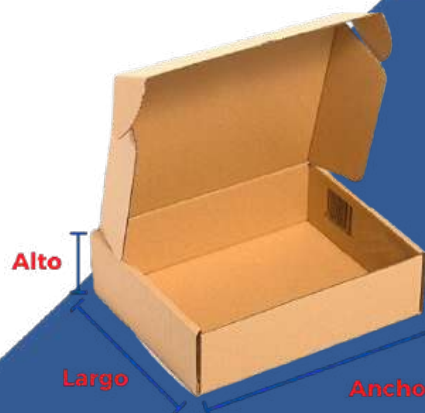

CAJAS DE EMPAQUE

CAJA AUTOARMABLE

CLAVE	MATERIAL	LARGO	ANCHO	ALTURA	PRECIO
Caja chica herramientas	KRAFT	13.6	10.6	10.4	$ 4
Papelería	KRAFT	15	12	13.5	$ 4
Caja mediana herramientas	KRAFT	17	13.8	12.7	$ 6
Ecommerce	KRAFT	21.5	15.5	22.0	$ 5
Accesorios	KRAFT	27.9	15.9	24.2	$ 6
Caja de regalo	KRAFT	28.3	19.3	20.5	$ 7
Lunchbox	KRAFT	29.5	14.8	18.4	$ 10
Caja de envíos	KRAFT	30	16	24.5	$ 6
Mailbox	KRAFT	34.2	22.8	16.2	$ 9
Caja uber eats / rappi	BLANCO	38.5	29	6.2	$ 9
Caja para burgers	BLANCO	40	26.8	6.2	$ 9
Caja para medicinas	KRAFT	42	31.6	6.5	$ 7
Base circular	BLANCO	*	*	*	$ 1
Bote de 60 ml	BLANCO	*	*	*	$ 3

Resistencia: 32 ECT "C"

Pedido mínimo: $2,500 MXN

Mínimo 50 pzas por modelo

Pedido personalizado: 200 piezas

Amigable
con el
medio
ambiente