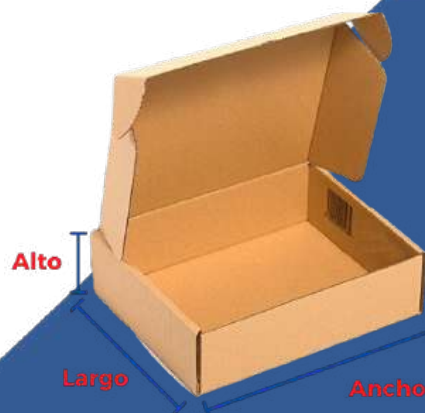

## CAJA AUTOARMABLE

CLAVE	MATERIAL	LARGO	ANCHO	ALTURA	PRECIO
Caja chica herramientas	KRAFT	13.6	10.6	10.4	\$ 4
Papelería	KRAFT	15	12	13.5	\$ 4
Caja mediana herramientas	KRAFT	17	13.8	12.7	\$ 6
Ecommerce	KRAFT	21.5	15.5	22.0	\$ 5
Accesorios	KRAFT	27.9	15.9	24.2	\$ 6
Caja de regalo	KRAFT	28.3	19.3	20.5	\$ 7
Lunchbox	KRAFT	29.5	14.8	18.4	\$ 10
Caja de envíos	KRAFT	30	16	24.5	\$ 6
Mailbox	KRAFT	34.2	22.8	16.2	\$ 9
Caja uber eats / rappi	BLANCO	38.5	29	6.2	\$ 9
Caja para burgers	BLANCO	40	26.8	6.2	\$ 9
Caja para medicinas	KRAFT	42	31.6	6.5	\$ 7
Base circular	BLANCO	*	*	*	\$ 1
Bote de 60 ml	BLANCO	*	*	*	\$ 3

# CAJAS DE EMPAQUE