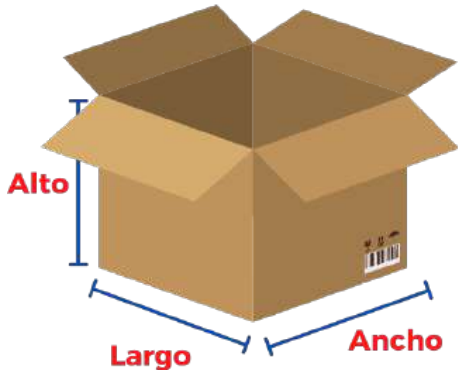

CAJAS DE EMPAQUE

CAJA REGULAR RANURADA

Pedido mínimo: $2,500 MXN.
Mínimo 50 pzas por modelo
Pedido personalizado: 200 piezas