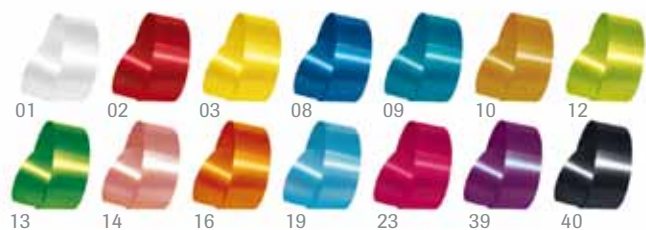

14 Colores disponibles / Available colors