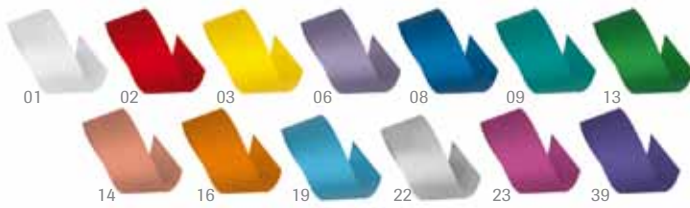

13 Colores disponibles / Available colors

Celosa®
018 Popotillo

Clave Code	Ancho Width	Medida mm x m	Size in x yd	Caja Packing
01800051__	5	20 x 40	/ 0.79 x 44	52
01800091__	9	35 x 40	/ 1.38 x 44	32
01800221__	22	70 x 40	/ 2.76 x 44	16