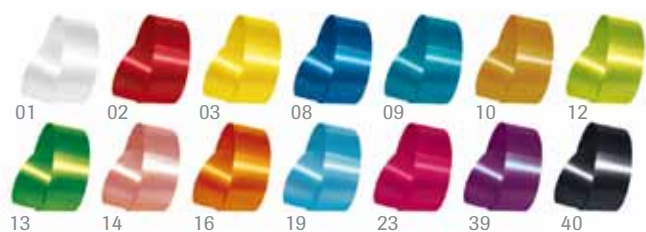

14 Colores disponibles / Available colors