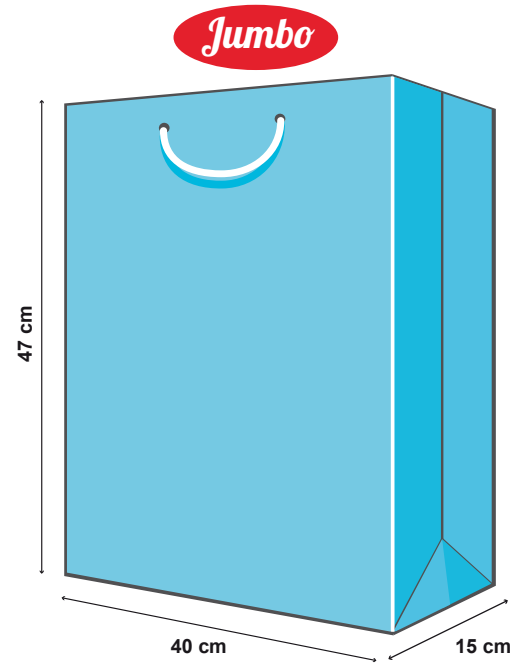

Colores

*(Mini)

Bolsa Kraft para Vino

MOD. 01 BOTELLAS

Clave	Tamaño	Empaque
BLK0VNBO01	Vino	24 piezas (6 pzs. por modelo)

Bolsa Vino Mate c/Barniz al alto brillo

MOD. 01 PATRONES

Clave	Tamaño	Empaque
BLC5VNPT01	Vino	24 piezas (6 pzs. por modelo)

Medidas de Bolsa

Parrilla

Clave	Medidas	Capacidad
EXHALBLPS1	2 m x 1 m	20 Ganchos

Clave	Medidas	Capacidad
EXHALBLGR1	46 cm x 1.75 m	4 Niveles*

*2 con 6 ganchos y 2 con 4 ganchos

Giratorio

01
BLANCO

13
VERDE BANDERA