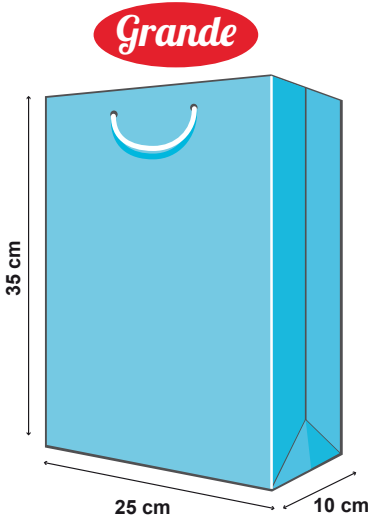

Colores

*(Mini)

Bolsa Kraft para Vino

MOD. 01 BOTELLAS

Clave	Tamaño	Empaque
BLK0VNBO01	Vino	24 piezas (6 pzs. por modelo)

Bolsa Vino Mate c/Barniz al alto brillo

MOD. 01 PATRONES

Clave	Tamaño	Empaque
BLC5VNPT01	Vino	24 piezas (6 pzs. por modelo)

Medidas de Bolsa

Parrilla

Clave	Medidas	Capacidad
EXHALBLPS1	2 m x 1 m	20 Ganchos

Clave	Medidas	Capacidad
EXHALBLGR1	46 cm x 1.75 m	4 Niveles*

*2 con 6 ganchos y 2 con 4 ganchos

Giratorio

01
BLANCO

13
VERDE BANDERA