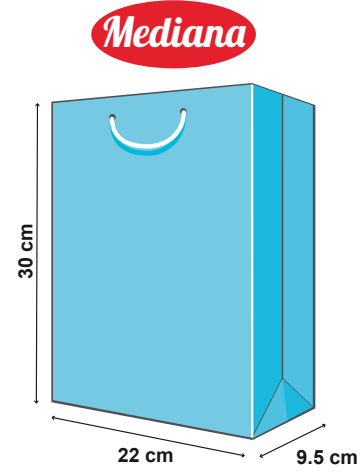

Colores

*(Mini)

Bolsa Kraft para Vino

MOD. 01 BOTELLAS

Clave	Tamaño	Empaque
BLK0VNBO01	Vino	24 piezas (6 pzs. por modelo)

Bolsa Vino Mate c/Barniz al alto brillo

MOD. 01 PATRONES

Clave	Tamaño	Empaque
BLC5VNPT01	Vino	24 piezas (6 pzs. por modelo)

Medidas de Bolsa

Parrilla

Clave	Medidas	Capacidad
EXHALBLPS1	2 m x 1 m	20 Ganchos

Clave	Medidas	Capacidad
EXHALBLGR1	46 cm x 1.75 m	4 Niveles*

*2 con 6 ganchos y 2 con 4 ganchos

Giratorio

01
BLANCO

13
VERDE BANDERA