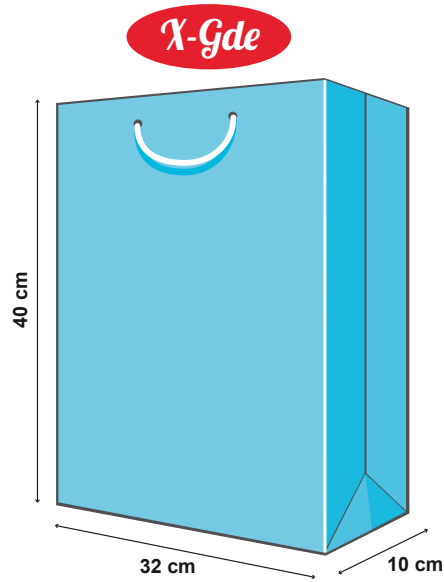

Colores

*(Mini)

Bolsa Kraft para Vino

MOD. 01 BOTELLAS

Clave	Tamaño	Empaque
BLK0VNBO01	Vino	24 piezas (6 pzs. por modelo)

Bolsa Vino Mate c/Barniz al alto brillo

MOD. 01 PATRONES

Clave	Tamaño	Empaque
BLC5VNPT01	Vino	24 piezas (6 pzs. por modelo)

Medidas de Bolsa

Parrilla

Clave	Medidas	Capacidad
EXHALBLPS1	2 m x 1 m	20 Ganchos

Clave	Medidas	Capacidad
EXHALBLGR1	46 cm x 1.75 m	4 Niveles*

*2 con 6 ganchos y 2 con 4 ganchos

Giratorio

01
BLANCO

13
VERDE BANDERA