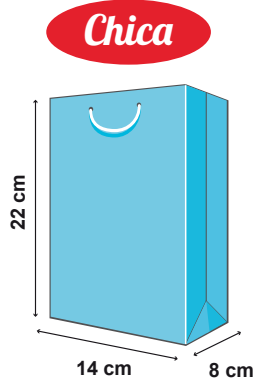

Colores

*(Mini)

Bolsa Kraft para Vino

MOD. 01 BOTELLAS

Clave	Tamaño	Empaque
BLK0VNBO01	Vino	24 piezas (6 pzs. por modelo)

Bolsa Vino Mate c/Barniz al alto brillo

MOD. 01 PATRONES

Clave	Tamaño	Empaque
BLC5VNPT01	Vino	24 piezas (6 pzs. por modelo)

Medidas de Bolsa

Parrilla

Clave	Medidas	Capacidad
EXHALBLPS1	2 m x 1 m	20 Ganchos

Clave	Medidas	Capacidad
EXHALBLGR1	46 cm x 1.75 m	4 Niveles*

*2 con 6 ganchos y 2 con 4 ganchos

Giratorio

01
BLANCO

13
VERDE BANDERA