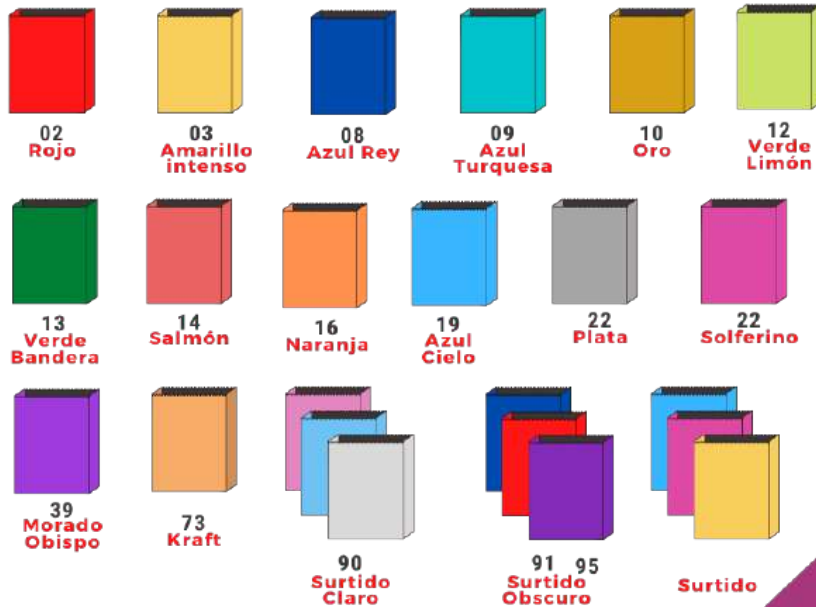

# BOLSAS KRAFT

Amigable con el medio ambiente

Tamaño	Medida	Bolsas x paquete	Costo unitario	Costo x bolsa
Mini	12 x 6 x 15	56	\$ 4	\$ 224
Chica	14 x 8 x 22	24	\$ 5	\$ 120
Mediana	22 x 9.5 x 30	24	\$ 7	\$ 168
Grande	25 x 10 x 35	24	\$ 7	\$ 168
Extra Grande	32 x 10 x 40	24	\$ 8	\$ 192
Jumbo	40 x 15 x 47	24	\$ 12	\$ 288

## Colores: