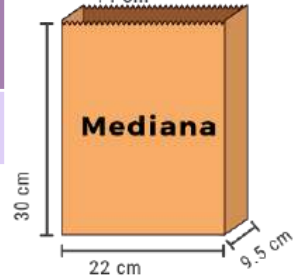

# BOLSAS KRAFT

Amigable con el medio ambiente

Tamaño	Medida	Bolsas x paquete	Costo unitario	Costo x bolsa
Mini	12 x 6 x 15	56	\$ 4	\$ 224
Chica	14 x 8 x 22	24	\$ 5	\$ 120
Mediana	22 x 9.5 x 30	24	\$ 7	\$ 168
Grande	25 x 10 x 35	24	\$ 7	\$ 168
Extra Grande	32 x 10 x 40	24	\$ 8	\$ 192
Jumbo	40 x 15 x 47	24	\$ 12	\$ 288