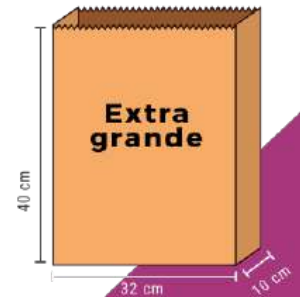

# BOLSAS KRAFT

Amigable con el medio ambiente

Tamaño	Medida	Bolsas x paquete	Costo unitario	Costo x bolsa
Mini	12 x 6 x 15	56	\$ 4	\$ 224
Chica	14 x 8 x 22	24	\$ 5	\$ 120
Mediana	22 x 9.5 x 30	24	\$ 7	\$ 168
Grande	25 x 10 x 35	24	\$ 7	\$ 168
Extra Grande	32 x 10 x 40	24	\$ 8	\$ 192
Jumbo	40 x 15 x 47	24	\$ 12	\$ 288