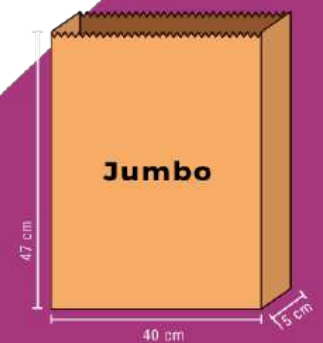

# BOLSAS KRAFT

Amigable con el medio ambiente

Tamaño	Medida	Bolsas x paquete	Costo unitario	Costo x bolsa
Mini	12 x 6 x 15	56	\$ 4	\$ 224
Chica	14 x 8 x 22	24	\$ 5	\$ 120
Mediana	22 x 9.5 x 30	24	\$ 7	\$ 168
Grande	25 x 10 x 35	24	\$ 7	\$ 168
Extra Grande	32 x 10 x 40	24	\$ 8	\$ 192
Jumbo	40 x 15 x 47	24	\$ 12	\$ 288